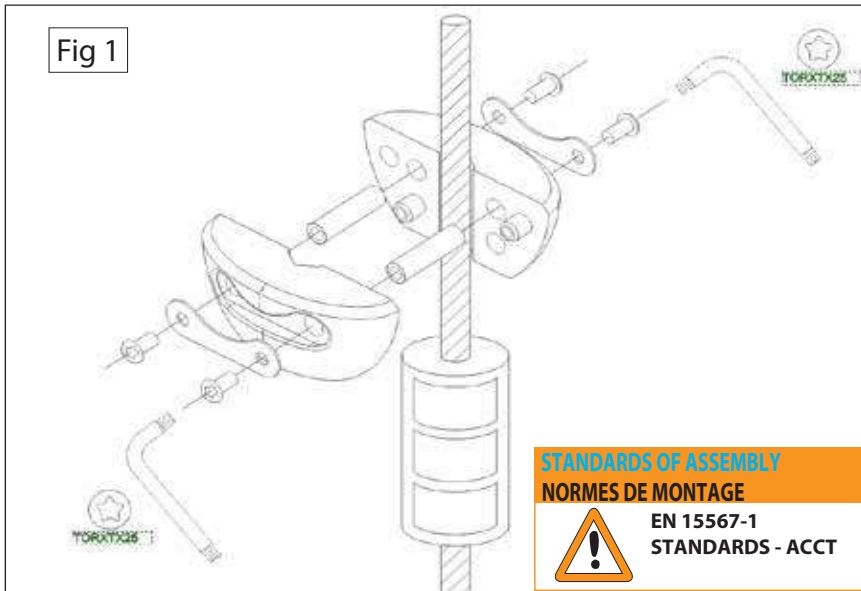

ZAZA2 VSTOP

Exemples de Montage Examples of set-up

Exemples de Montage Examples of set-up

Fig 8

NORMES DE MONTAGE
STANDARDS OF ASSEMBLY

EN 15567-1
STANDARDS - ACCT

Quelque soit votre choix de montage, vous devez suivre les exigences de la norme
Whatever your choice of assembly, you must follow the requirements of the standard

Montage butée de tyrolienne / Zipline stop assembly