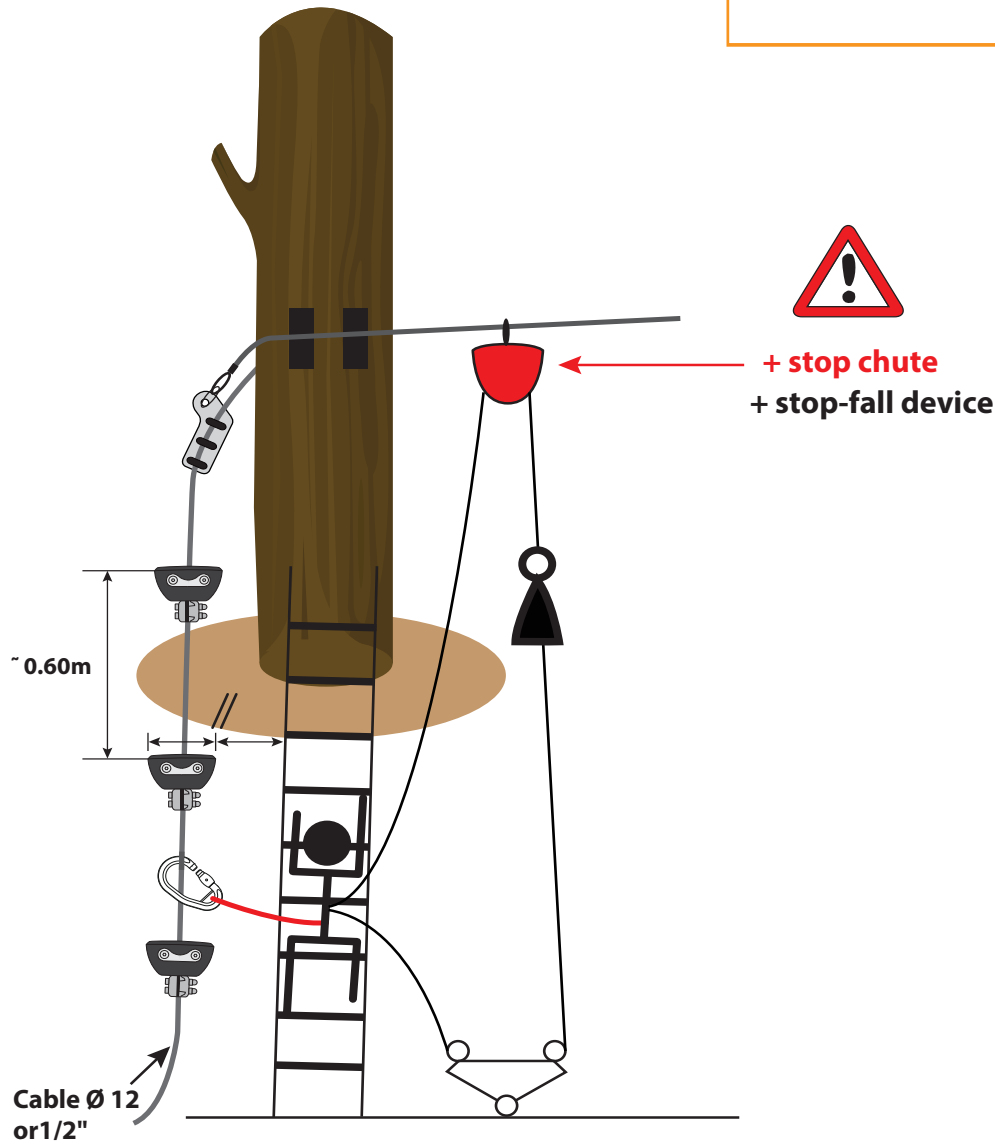

ZAZA2 VSTOP

Exemples de Montage Examples of set-up

Exemples de Montage Examples of set-up

Fig 8

NORMES DE MONTAGE
STANDARDS OF ASSEMBLY

EN 15567-1
STANDARDS - ACCT

Quelque soit votre choix de montage, vous devez suivre les exigences de la norme
Whatever your choice of assembly, you must follow the requirements of the standard

Montage butée de tyrolienne / Zipline stop assembly