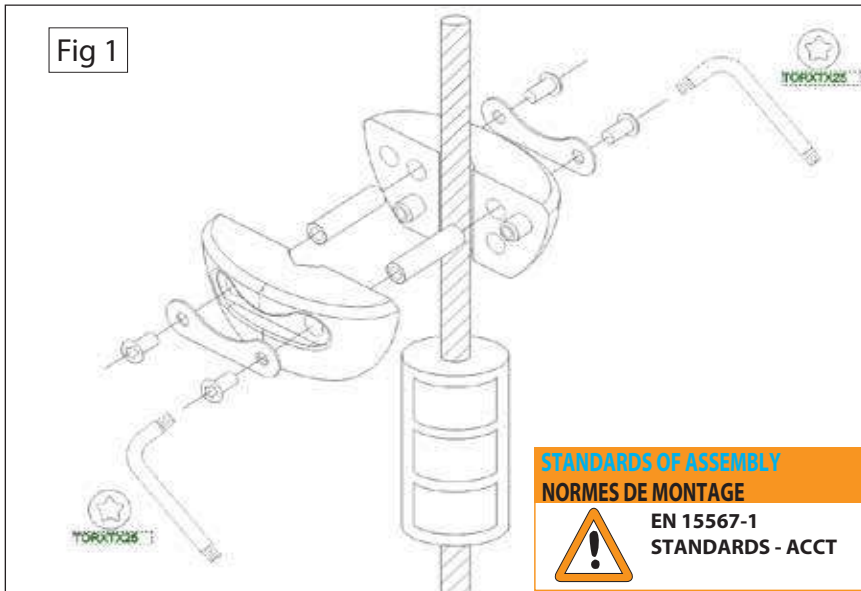

ZAZA2 VSTOP

Exemples de Montage Examples of set-up

Exemples de Montage Examples of set-up

Fig 8

NORMES DE MONTAGE
STANDARDS OF ASSEMBLY

EN 15567-1
STANDARDS - ACCT

Quelque soit votre choix de montage, vous devez suivre les exigences de la norme
Whatever your choice of assembly, you must follow the requirements of the standard

Montage butée de tyrolienne / Zipline stop assembly